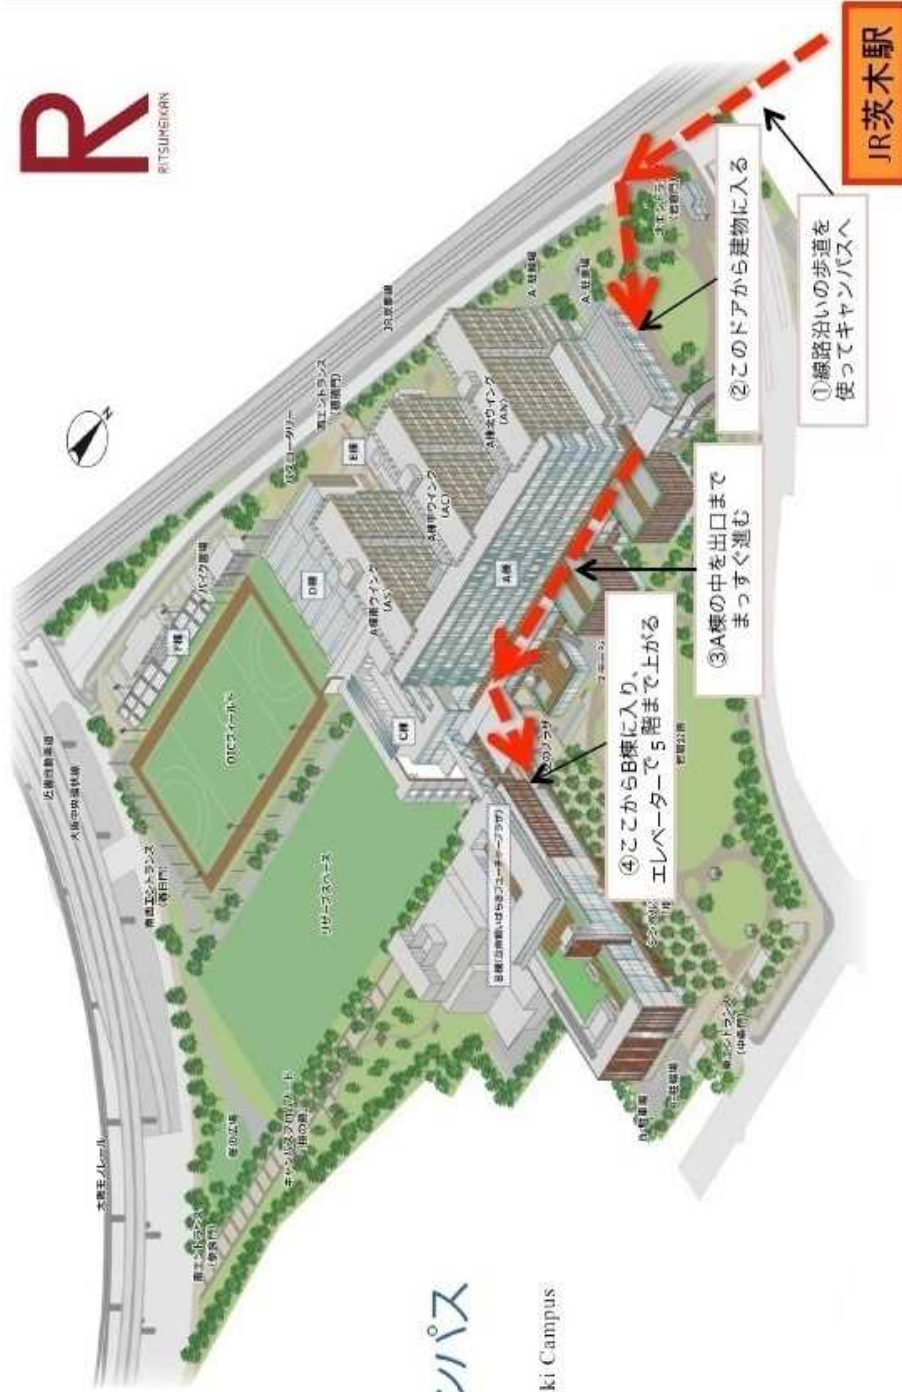

立命館大学
大阪いばらきキャンパス
Campus Map
Ritsumeikan University Osaka Ibaraki Campus

以上