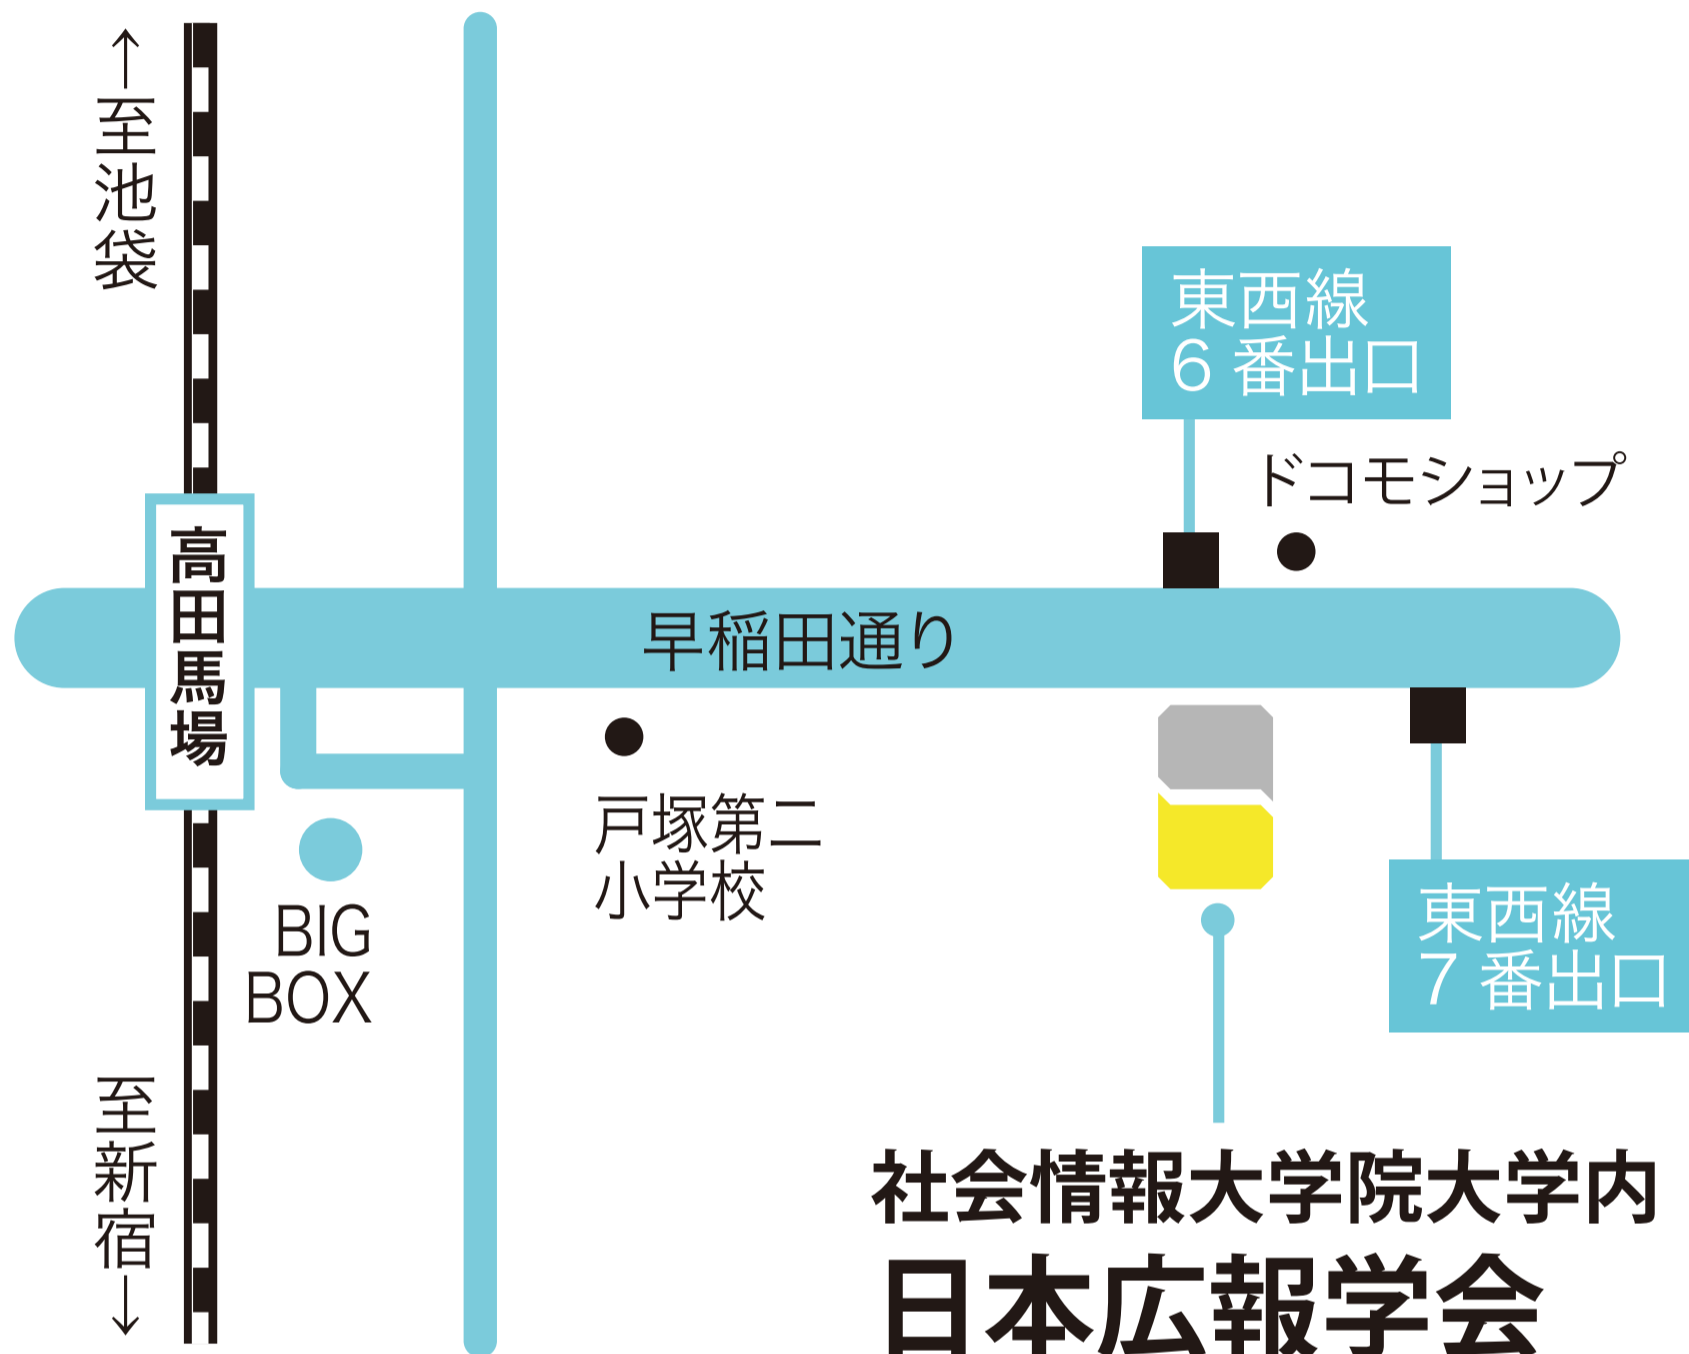

案内図

メトロ東西線 高田馬場駅 1分
JR 山手線・西武高田馬場駅 3分

日本広報学会

所在地 東京都新宿区高田馬場 1-25-30